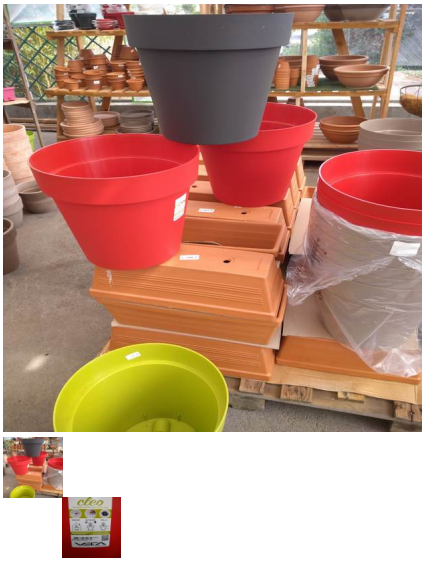

POT CLEA rouge 40cm couleur

POT extérieur CLEA en 40cm avec ROULETTE et RÉSERVE d'eau existe en plusieurs coloris rouge, anthracite, vert, taupe, gris,

Note : Pas noté

Prix

18,82 €

Prix ??de vente18,82 €

Prix de vente hors-tax15,69 €