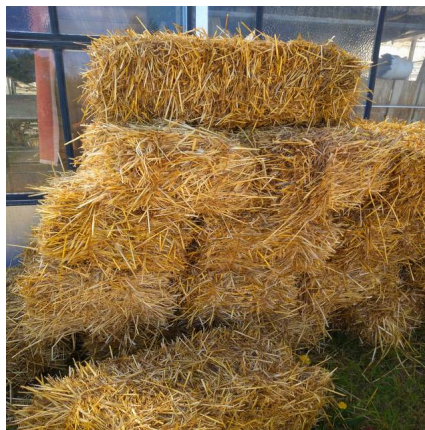

PAILLE en botte BIO (Uniquement en Drive)

BOTTE DE PAILLE BIO petite botte de paille "traditionnelle" 80x45x35 cm pour le paillage du Jardin , OU POUR LES ANIMAUX. attention/ PAS DE LIVRAISON POSSIBLE colissimo : uniquement en DRIVE

Note : Pas noté

Prix

4,50 €

Prix ??de vente4,50 €

Prix de vente hors-tax4,09 €

[Poser une question sur ce produit](#)

Description du produit

BOTTE DE PAILLE BIO petite botte de paille "traditionnelle" pour le paillage du Jardin , OU POUR LES ANIMAUX.