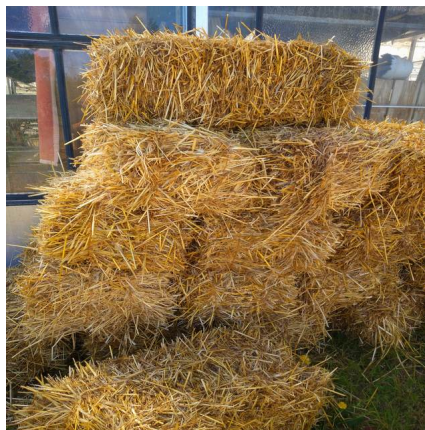

CHANVRE pour Paillage en 70L

paillage pour potager . en sac de 70L chanvre attention/ PAS DE LIVRAISON POSSIBLE : uniquement en DRIVE

Note : Pas noté

Prix

14,80 €

Prix ??de vente14,80 €

Prix de vente hors-taxe13,45 €

[Poser une question sur ce produit](#)

Description du produit

BOTTE DE PAILLE BIO petite botte de paille "traditionnelle" pour le paillage du Jardin , OU POUR LES ANIMAUX.